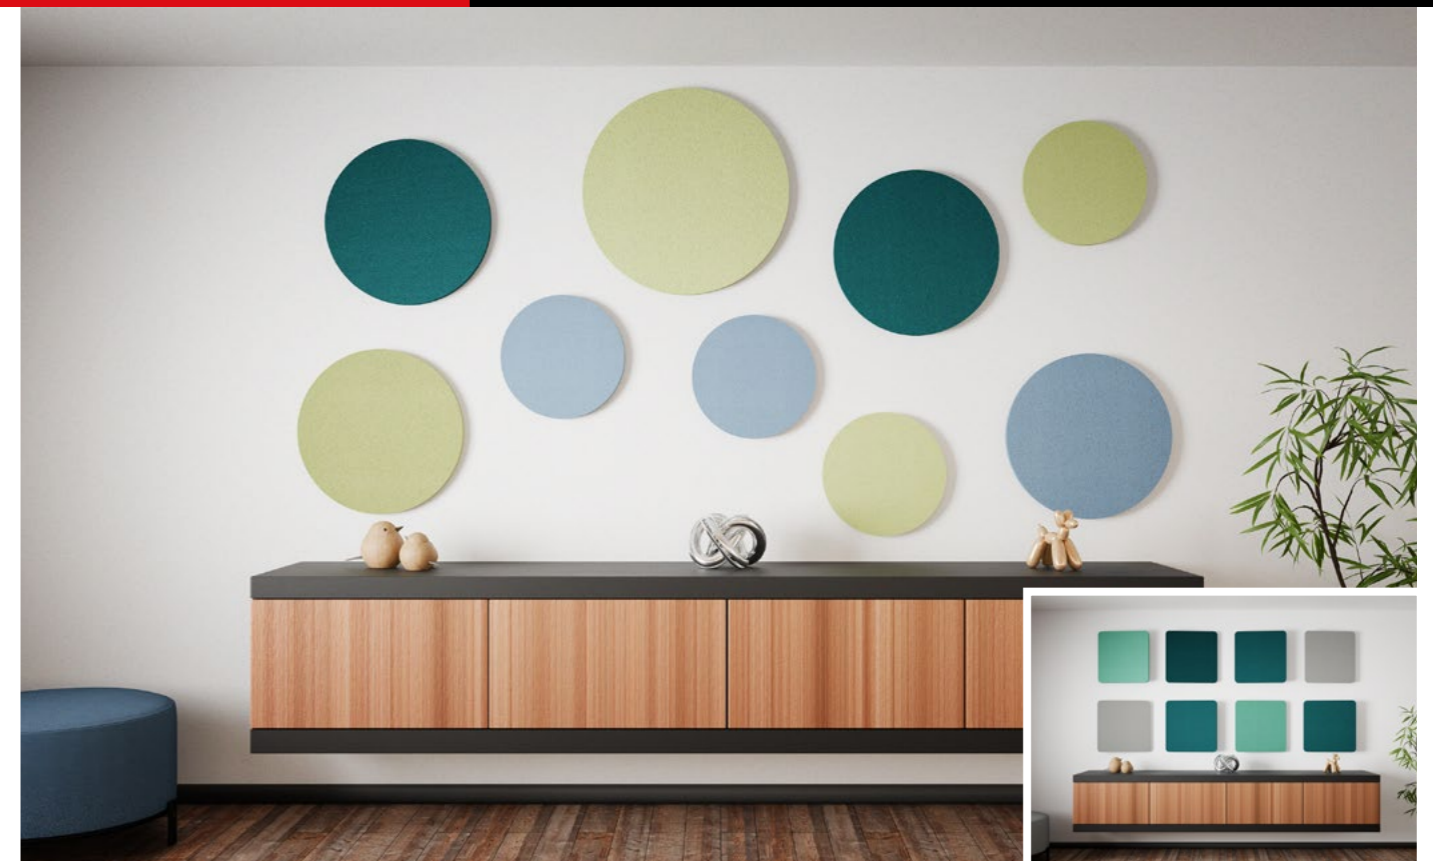

ABSORBER & BAFFEL

Räume. Neu. Denken.

CUSTOM MADE IN GERMANY

Absorber und Baffel sorgen für eine Verbesserung der Raumakustik. Hier zu sehen Baffeln als Trennung mitten im Raum, und Wandabsorber.

Erleben Sie eine neue Dimension der Raumakustik mit unseren hochwertigen **Wand- und Deckenabsorbern** sowie **Baffeln**. Unsere Akustiklösungen vereinen **modernes Design** mit **effektiver Schallabsorption**, um störende Nachhallzeiten zu reduzieren und eine angenehme Klangatmosphäre zu schaffen.

Unsere Baffeln sorgen für **optimale Schallabsorption** und setzen dabei **stilvolle Akzente**. Als flexible Deckenelemente **reduzieren sie den Nachhall und verbessern die Raumakustik** deutlich. Ideal für offene Räume, die Ruhe und modernes Design zugleich erfordern. In verschiedenen Farben und Formen erhältlich.

Dank der **vielfältigen Stoff- und Farboptionen** werden unsere Raumabsorber und Baffeln zum eleganten Highlight in jedem Raum. **Akustisch hochwirksam, funktional und stilvoll** – eine Lösung, die überzeugt.